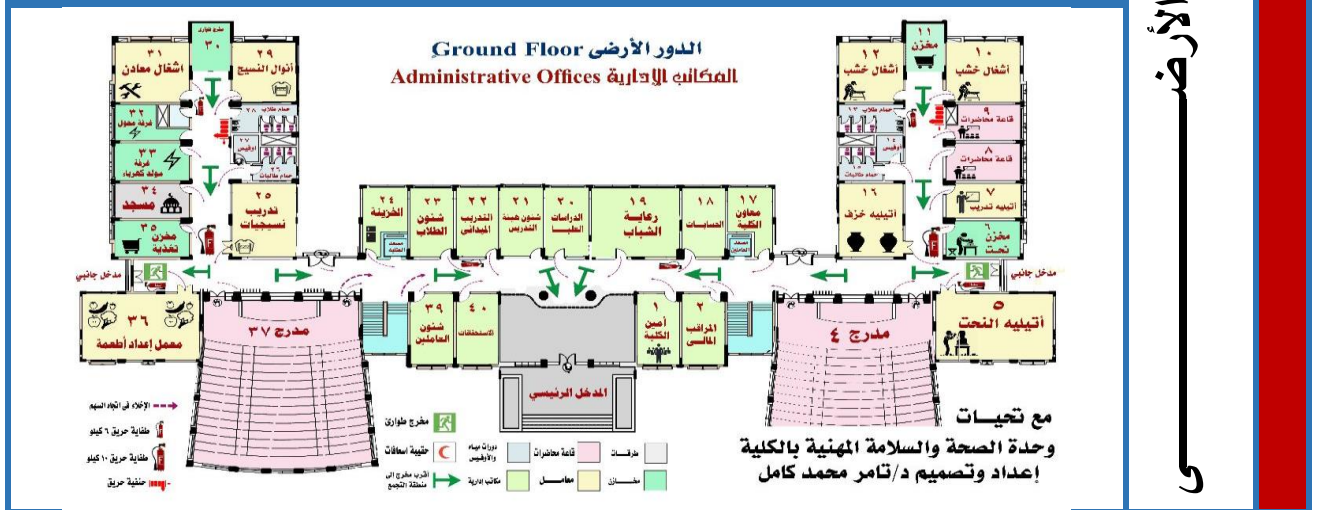

بيان بالقاعات والمدرجات التدريسية بالكلية

ثانياً : بيان بالقاعات والمدرجات فى كل دور

م	الدور	عدد	النوع	الأسم	الرقم
١	الدور	٢	مدرج كبير	مدرج ٣٧	٣٧
				مدرج ٤	٤
		٢	قاعة دراسية	قاعة محاضرات	٨
					٩
		٩	معمل	أتيليه نحت	٥
				أتيليه تدريب	٧
				أشغال خشب	١٠
					١٢
				أتيليه خزف	١٦
				تدريب نسيجيات	٢٥
				أنوال النسيج	٢٩
				أشغال معادن	٣١
				معمل إعداد أطعمة	٣٦

رسم تخطيطي