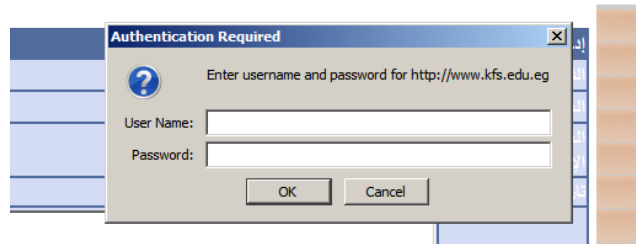

جامعة كفر الشيخ

مشروع البوابة الإلكترونية

تطبيق صمم موقعك بنفسك يحدثها صمما متديجيتال

العناصر الأساسية :

1- الصفحة الرئيسية :

http://www.kfs.edu.eg/control_cv

2- تسجيل جديد:

- قم بالضغط علي زر تسجيل جديد

- إدخال البيانات المطلوبة

- التأكد من أن التسجيل تم بنجاح

3- إضافة مقالات :
- اضغط على المقالات

- إضافة مقالة

- إضغظ علي (update) لتعديل المقالات والصفحة الرئيسية

- سوف تظهر هذه الشاشة

هذا نوع من الأمان (Security) يطلب منك
 قم بإدخال (user name) : faculty
 قم بإدخال (password) : p0rt@l1@34
 (سوف يطلبها منك ثلاث مرات في المرة الأولى)