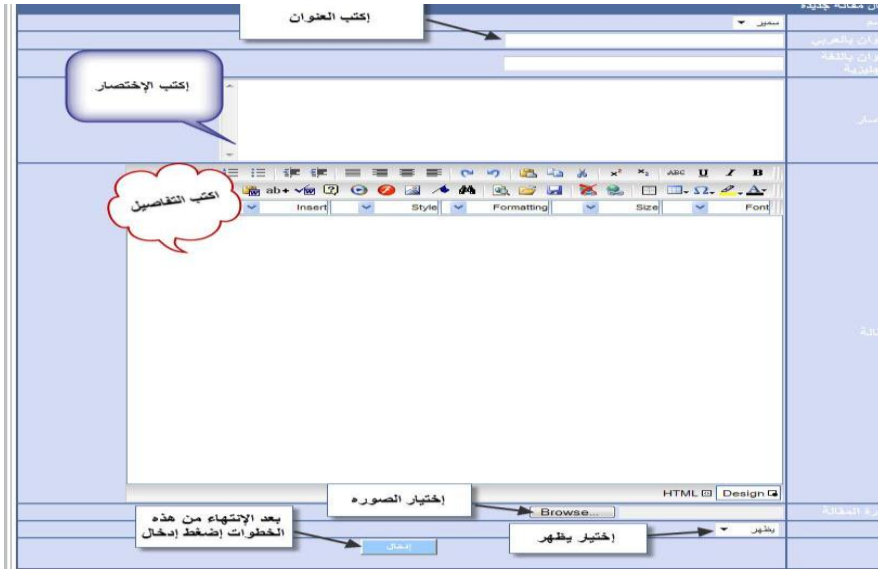

جامعة كفر الشيخ

مشروع البوابة الإلكترونية

تطبيق صمم موقعك بنفسك يحدثها صمما متديجيتال

العناصر الأساسية :

1- الصفحة الرئيسية :

http://www.kfs.edu.eg/control_cv

2- تسجيل جديد:

- قم بالضغط علي زر تسجيل جديد

- إدخال البيانات المطلوبة

- التأكد من أن التسجيل تم بنجاح

3- إضافة مقالات :
- اضغط على المقالات

- إضافة مقالة

- إضغظ علي (update) لتعديل المقالات والصفحة الرئيسية

- سوف تظهر هذه الشاشة

هذا نوع من الأمان (Security) يطلب منك
 قم بإدخال (user name) : faculty
 قم بإدخال (password) : p0rt@l1@34
 (سوف يطلبها منك ثلاث مرات في المرة الأولى)